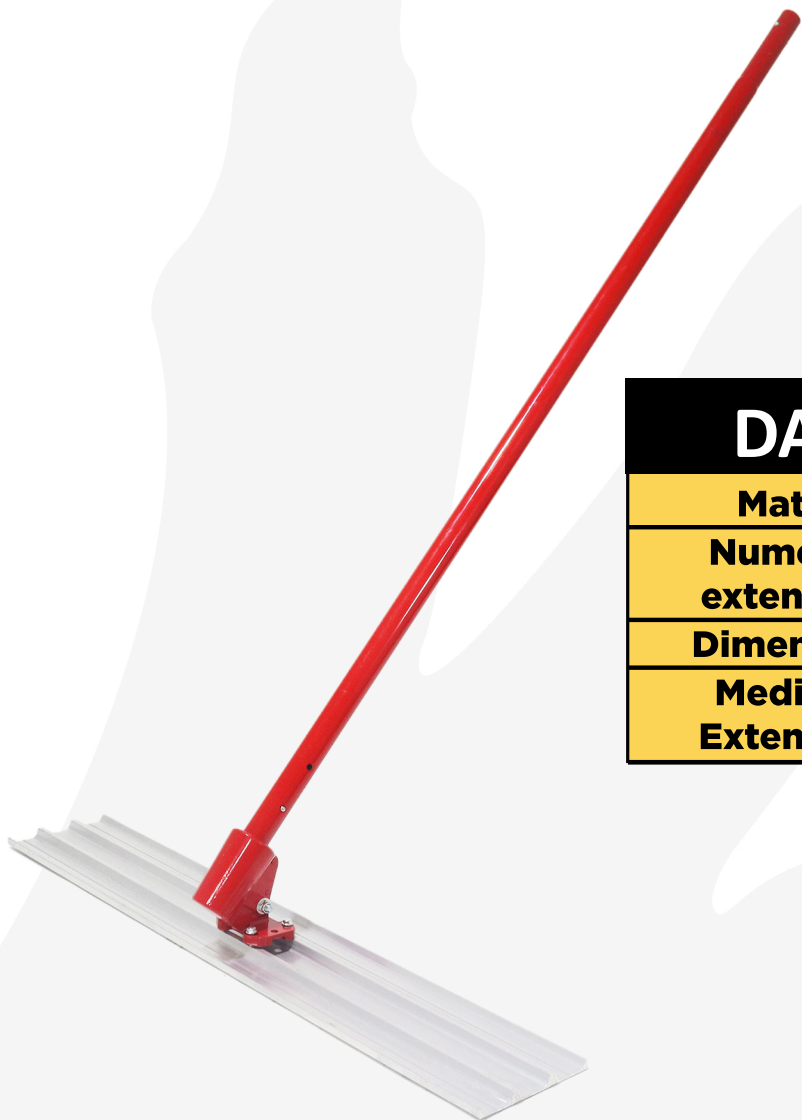

**Modelo:**

**RX-P92 Flota para concreto de Magnesio**

## DATOS TÉCNICOS

<b>Material</b>	<b>Magnesio</b>
<b>Numero de extensiones</b>	<b>3 extensiones</b>
<b>Dimensiones</b>	<b>120 x 20 Cm</b>
<b>Medida de Extensiones</b>	<b>185 x 6 Cm</b>

## DESCRIPCIÓN

Flota para concreto con hoja de 120 x 20 Cm. Incluye 3 extensiones de 180cm para un mayor alcance, ideal para acabados lisos en áreas grandes de forma eficiente y sin juntas.