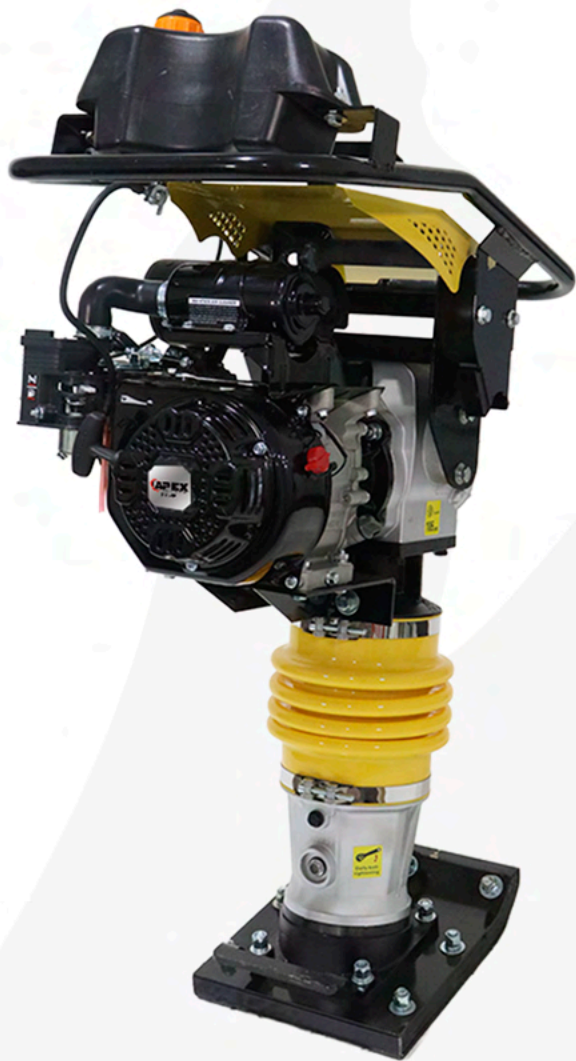

Modelo:

RX-P91 Bailarina compactadora Rex con motor Apex de 5.5Hp

DATOS TÉCNICOS

Potencia	5.5 HP
Altura de salto	45-70 Cm
Fuerza de impacto	12kN
Capacidad tanque de combustible	1.8 Litros
Peso	80 Kg

DESCRIPCIÓN

Bailarina compactadora Rex con motor de gasolina Apex de 4 tiempos y potencia de 5.5HP. Ideales para todo tipo de compactación de suelos, obras, caminos y bacheos.