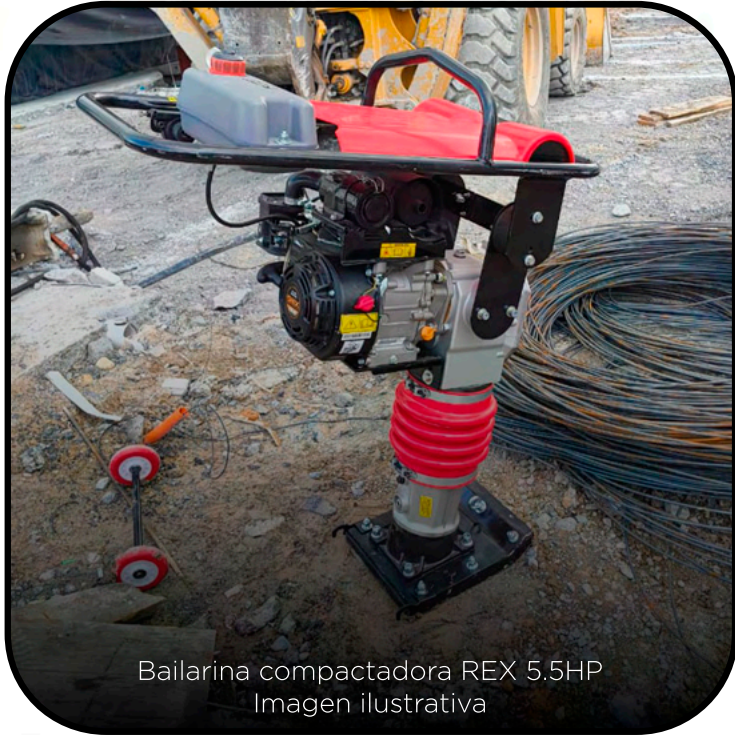

SKU: RXP57

Precio neto \$28,000

Bailarina Compactadora HONDA GX160
Imagen ilustrativa

¡Visita nuestra pagina Web!

Grandes promociones y Envío gratis

Solo para productos seleccionados

Precio sujeto a cambios sin previo aviso.

Bailarina compactadora REX 5.5HP
Imagen ilustrativa

Bailarina Reforzada REX 4HP

Potencia: 4 HP
Altura de salto: 45-75 CM
Fuerza de impacto: 1223 KG
Motor: 4 tiempos
Peso: 90 Kg

SKU: RXP34

Producto agotado