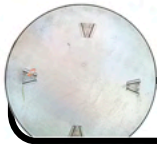

Precio sujeto a cambios sin previo aviso.

Allanadora 46" APEX 9HP

Tipo de motor: 9 HP.
Motor: 4 Tiempos.
Tipo de combustible: Gasolina.
Tamaño Del Aspa: 400 x 150 mm.
Diámetro: 117 cm.
Peso: 135KG.
Dimensiones: 120 x 100 x 100 cm