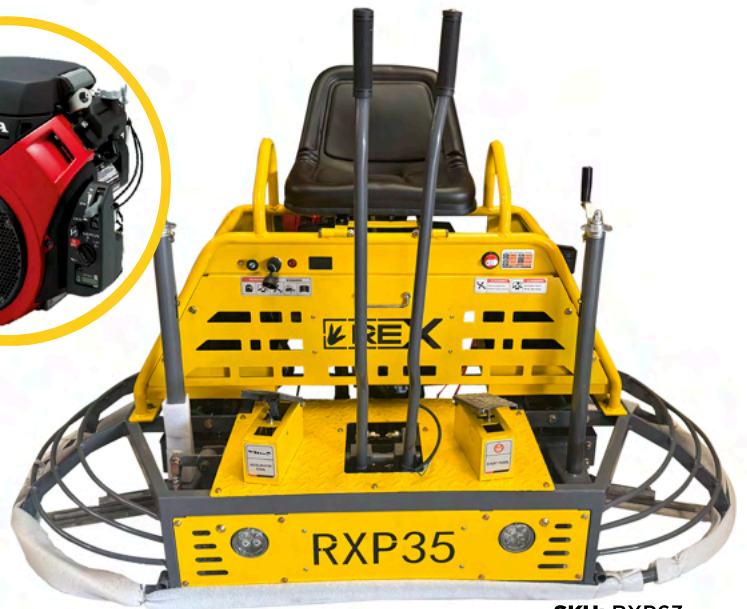

Precio sujeto a cambios sin previo aviso.

Allanadora doble 36" REX c/motor HONDA

- **Motor:** Gasolina
- **Tamaño:** 36 pulgadas
- **Diametro:** 950mm x 2
- **Velocidad de rotación:** 165r/min
- **Grosor del aspa:** 3 mm
- **Peso:** 370 Kg
- **Tamaño:** 200 x 105 x 130 cm

Incluye dos discos de 36"

Ultimas Unidades

Precio neto $149,999

SKU: RXP63

¡Visita nuestra pagina Web!

Grandes promociones y Envío gratis

Solo para productos seleccionados