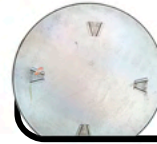

Incluye plato de 46" pulgadas

Nuevo Producto

Precio neto \$18,000

SKU: RXP45-AX9

Allanadora 46" REX 9HP

Tipo de motor: 9 HP.
Motor: 4 Tiempos.
Tipo de combustible: Gasolina.
Tamaño Del Aspa: 400 x 150 mm.
Diámetro: 117 cm.
Peso: 135KG.
Dimensiones: 120 x 100 x 100 cm