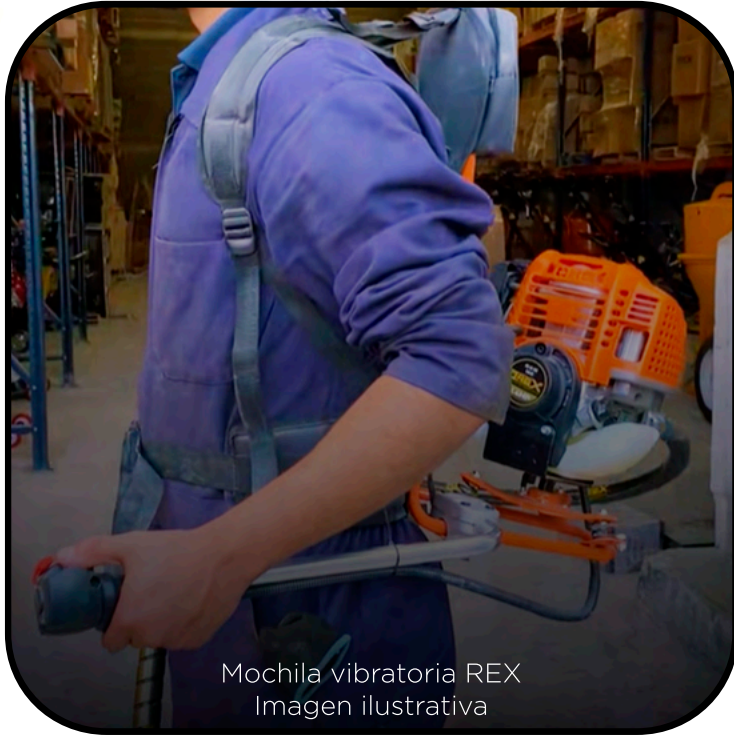

Precio neto
\$13,000

Cortadora de concreto REX manual de 14" pulgadas

¡Visita nuestra pagina Web!

Grandes promociones y Envío gratis

Solo para productos seleccionados

Precio sujeto a cambios sin previo aviso.