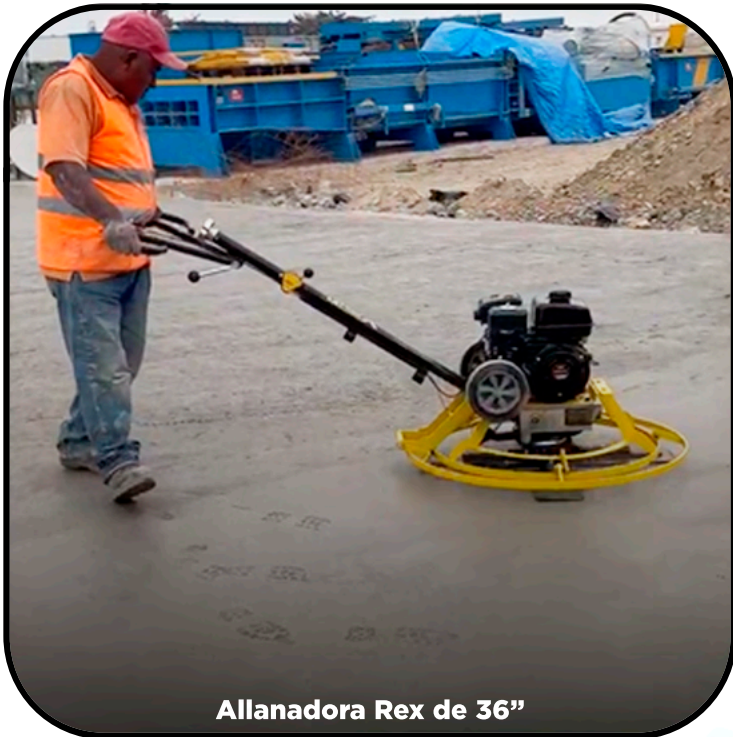

Precio neto \$12,300

Allanadora 24" HONDA GX160

Tipo de motor: 5.5HP.
Tipo de combustible: Gasolina.
Diametro: 60 cm.
Frecuencia: 210/min.
Peso: 56 kg

SKU: RXP59-HO5

Precio neto \$19,800

¡Visita nuestra pagina Web!

Grandes promociones y Envío gratis

Solo para productos seleccionados

Precio sujeto a cambios sin previo aviso.

Allanadora 36 APEX 7HP

Tipo de motor: 7HP.
Tipo de combustible: Gasolina.
Diámetro: 91 cm.
Frecuencia: 210/min.
Peso: 122 kg

Precio neto \$14,500

Allanadora 36" REX 7HP

Tipo de motor: 7HP.
Tipo de combustible: Gasolina.
Diámetro: 91 cm.
Frecuencia: 210/min.
Peso: 122 kg

Equipo mas Vendido
Precio neto \$16,500

Allanadora 36" HONDA GX160