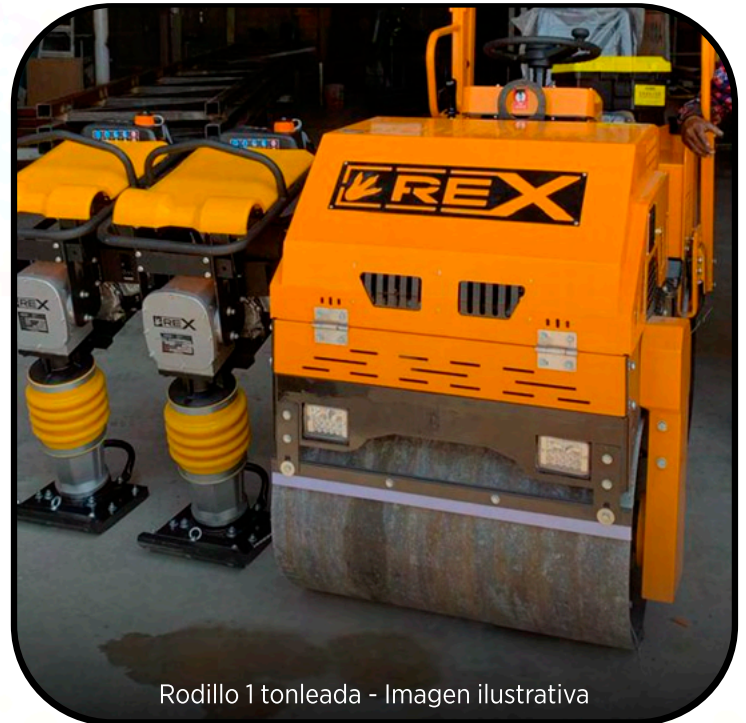

Rodillo 1 tonleada - Imagen ilustrativa